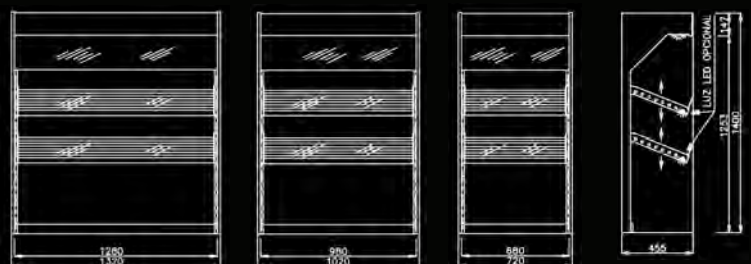

modelo
bakery
colgado

bak-C-1280

bak-C-980

bak-C-680

bak-C-sección