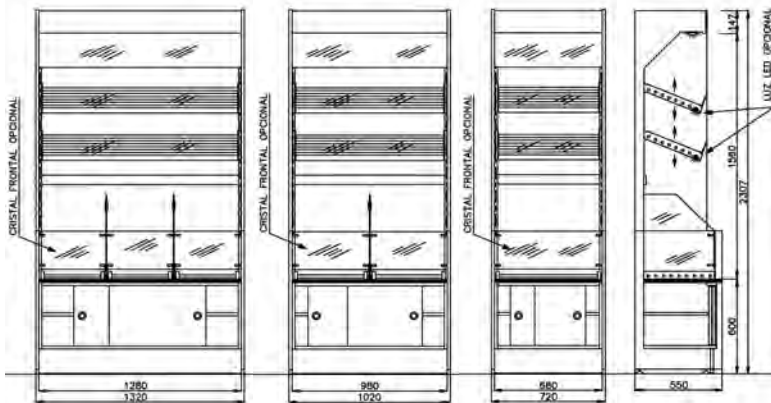

series  
bakery&coffee

modelo  
bakery  
mural

bak-A-1280

bak-A-980

bak-A-680

bak-A-sección

- Cornisa con iluminación. Opcional en entrepaños.
- Entrepaños regulables en altura.
- Armario inferior con puertas correderas.
- Encimera de mármol compacto.
- Fondo de acero inoxidable.
- Éclairage en partie supérieure. Option éclairage étagères.
- Étagères réglables en hauteur.
- Rangement inférieur à portes coulissantes.
- Dessus en marbre compact.
- Fond en inox.
- Lighting cornice. Optional light in shelf.
- Adjustable shelf.
- Bottom cupboard with sliding doors.
- Marble top work.
- Stainless steel rear panel.