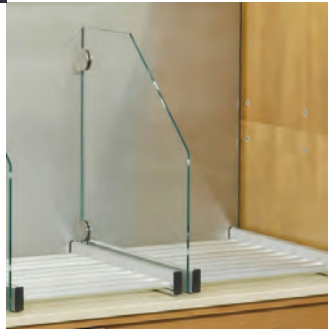

series  
bakery&coffee

murales  
panetières  
back counters

series  
bakery&coffee

Murales modulares Bakery&Coffee para panadería y cafetería. Amplia gama de combinación en medidas y acabados: madera natural barnizada, madera lacada en color RAL a elección o estratificado (melamina) según color disponible.

Panetières canalisables Série Bakery&Coffee pour la boulangerie et service cafétéria. Grand choix de finition en plusieurs dimensions: bois verni, laqué en couleurs réf. RAL ou stratifié (mélaminé).

Modular back counter Bakery&Coffee Series for bakery and coffee shops. Wide range of choice in dimensions and finishes: varnished natural wood, RAL lacquered or stratified (melamine).

series  
bakery&coffee

modelo  
bakery  
mural

bak-A-1280

bak-A-980

bak-A-680

bak-A-sección

- Cornisa con iluminación. Opcional en entrepaños.
- Entrepaños regulables en altura.
- Armario inferior con puertas correderas.
- Encimera de mármol compacto.
- Fondo de acero inoxidable.
- Éclairage en partie supérieure. Option éclairage étagères.
- Étagères réglables en hauteur.
- Rangement inférieur à portes coulissantes.
- Dessus en marbre compact.
- Fond en inox.
- Lighting cornice. Optional light in shelf.
- Adjustable shelf.
- Bottom cupboard with sliding doors.
- Marble top work.
- Stainless steel rear panel.